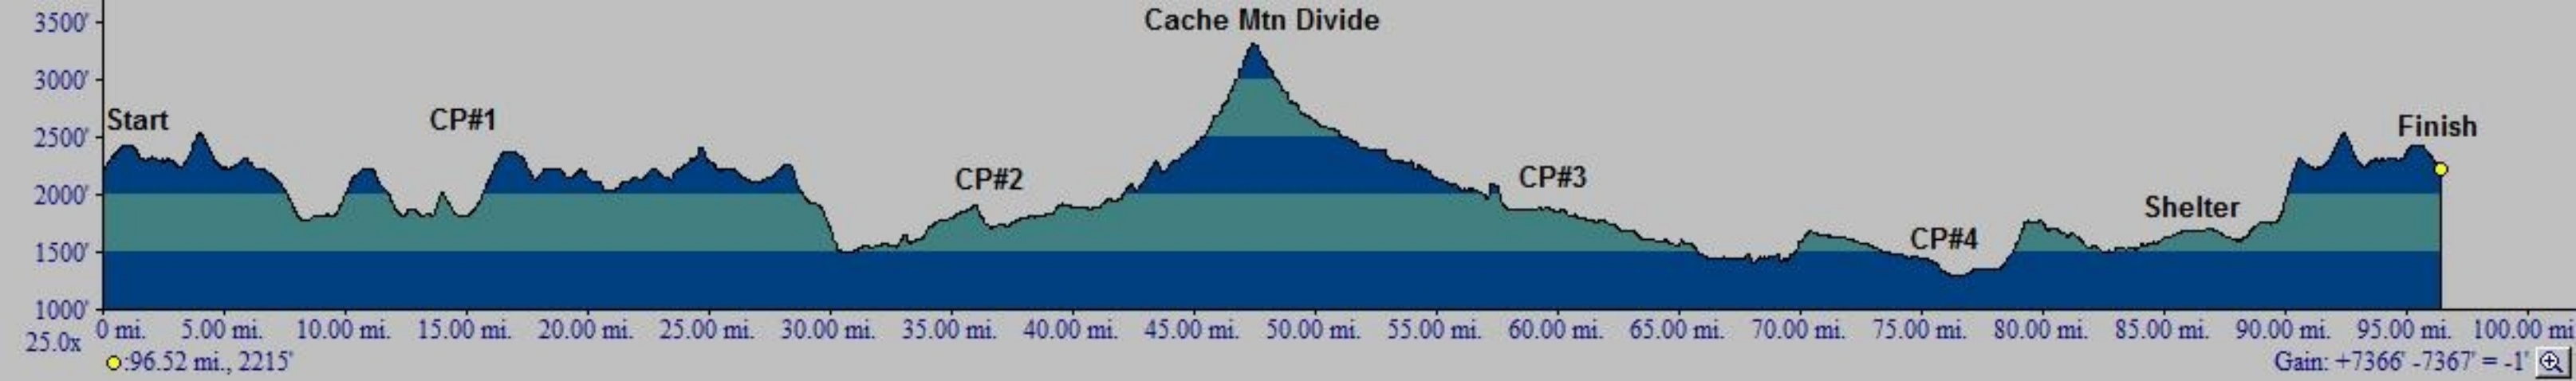

Cache Mtn Divide

Gain: +7366' -7367' = -1'